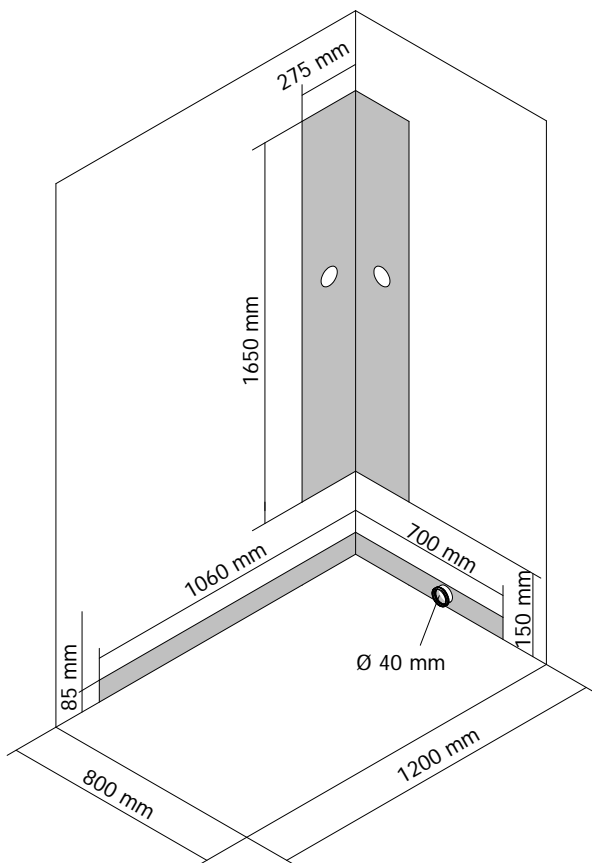

Wellnesskabine Ibiza

- 1200 x 800 mm rechts / links

Anschlussbereich Ibiza 1200 x 800 mm

Merkmale:

MaÙe Duschbecken: 1180 mm x 790 mm x 135 mm

Höhe komplett: 2015 mm

Brausestange 400 mm höhenverstellbar

Hand u. Kopfbrause

Flexibler Brauseschlauch aus Metall, 1500 mm hoch

Ablage ist in 1120 mm Höhe von Innen der DW gemessen

Rückwandscheiben light-grün

ScheibenmaÙe der Türen: 1880 mm x 585 mm x 5 mm

Türscheiben zum Reinigen abklappbar.

Sichtbares GlasmaÙ des Festteiles: 1830 mm x 480 mm x 5 mm

Einstiegsbreite: 490 mm

Einstiegshöhe: 165 mm

Durchgangshöhe: 1820 mm

Seitenwand 80er:

Sichtbares GlasmaÙ: 680 x 1850 x 4 mm

Rückwand (light grün):

Sichtbares GlasmaÙ: 870 x 1855 x 4 mm

Seitenwand (light grün):

Sichtbares GlasmaÙ: 475 x 1855 x 4 mm