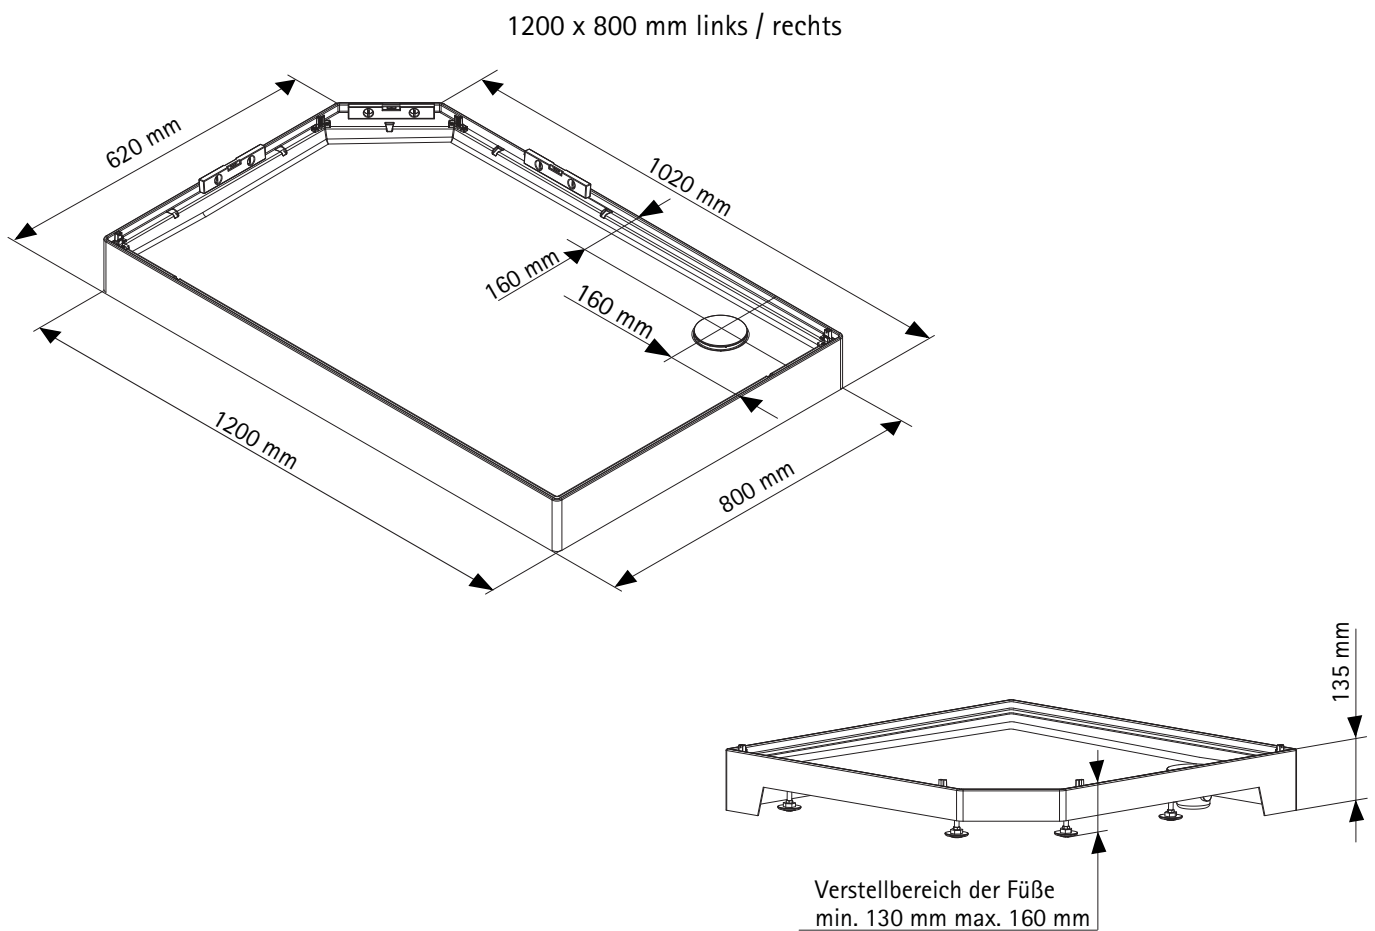

Wellnesskabine Ibiza

- 1200 x 800 mm rechts / links

Anschlussbereich Ibiza 1200 x 800 mm

Merkmale:

MaÙe Duschbecken: 1180 mm x 790 mm x 135 mm

Höhe komplett: 2015 mm

Brausestange 400 mm höhenverstellbar

Hand u. Kopfbrause

Flexibler Brauseschlauch aus Metall, 1500 mm hoch

Ablage ist in 1120 mm Höhe von Innen der DW gemessen

Rückwandscheiben light-grün

ScheibenmaÙe der Türen: 1880 mm x 585 mm x 5 mm

Türscheiben zum Reinigen abklappbar.

Sichtbares GlasmaÙ des Festteiles: 1830 mm x 480 mm x 5 mm

Einstiegsbreite: 490 mm

Einstiegshöhe: 165 mm

Durchgangshöhe: 1820 mm

Seitenwand 80er:

Sichtbares GlasmaÙ: 680 x 1850 x 4 mm

Rückwand (light grün):

Sichtbares GlasmaÙ: 870 x 1855 x 4 mm

Seitenwand (light grün):

Sichtbares GlasmaÙ: 475 x 1855 x 4 mm