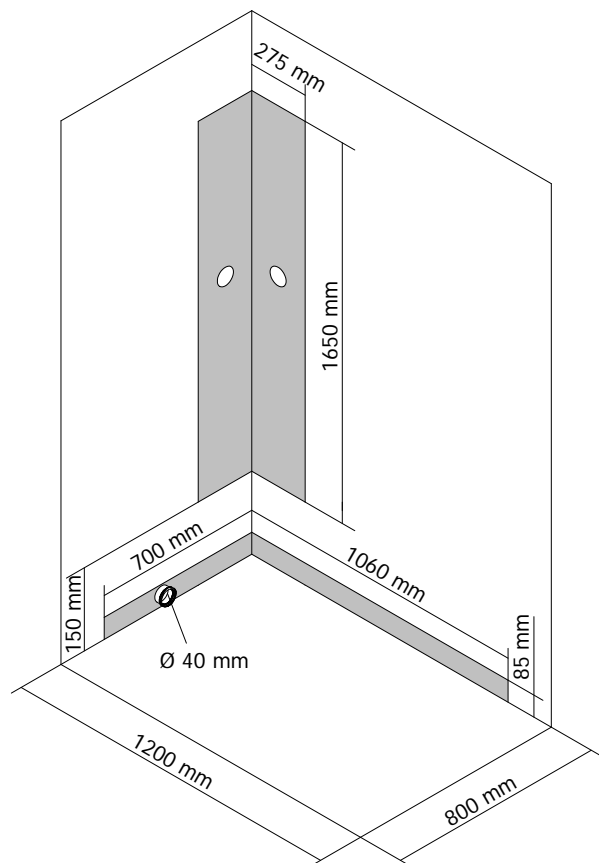

Wellnesskabine Ibiza

- 1200 x 800 mm rechts / links

Anschlussbereich Ibiza 1200 x 800 mm

Merkmale:

MaÙe Duschbecken: 1180 mm x 790 mm x 135 mm

Höhe komplett: 2015 mm

Brausestange 400 mm höhenverstellbar

Hand u. Kopfbrause

Flexibler Brauseschlauch aus Metall, 1500 mm hoch

Ablage ist in 1120 mm Höhe von Innen der DW gemessen

Rückwandscheiben light-grün

ScheibenmaÙe der Türen: 1880 mm x 585 mm x 5 mm

Türscheiben zum Reinigen abklappbar.

Sichtbares GlasmaÙ des Festteiles: 1830 mm x 480 mm x 5 mm

Einstiegsbreite: 490 mm

Einstiegshöhe: 165 mm

Durchgangshöhe: 1820 mm

Seitenwand 80er:

Sichtbares GlasmaÙ: 680 x 1850 x 4 mm

Rückwand (light grün):

Sichtbares GlasmaÙ: 870 x 1855 x 4 mm

Seitenwand (light grün):

Sichtbares GlasmaÙ: 475 x 1855 x 4 mm